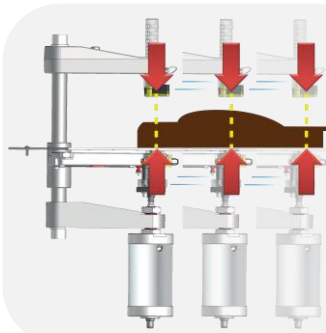

La CS 20 CART fonctionne avec des agrafes en chargeur Cassese

Vitesse

Capacité moulures

Facilité d'utilisation

Espace requis

LA CS20 CART DE CASSESE

est une assembleuse pneumatique simple d'utilisation. Ses différentes caractéristiques techniques brevetées en font l'une des meilleures assembleuses du marché.

MADE IN

FRANCE

Butées ajustables
(brevetées)

Griffes de serrage à double action
(brevetées)

Mouleurs larges :
14 cm de course
d'agrafage

The Smart Wedge Drive System™
(Autorégulation de la pression d'agrafage)

Alignement automatique

Plus besoin de régler le presseur vertical par rapport à la position d'agrafe

Pression auto-ajustable

Plus besoin de régler votre pression d'air lorsque vous alternez bois tendre, bois dur, plastique ou MDF

Agrafes en chargeur :
chargement &
changement de taille
plus rapide & facile

Structure & pièces en aluminium pour une durabilité maximum & une usure minimum

Table de travail en inox

Axe de presseur réglable
Presseur chevron
Potence massive