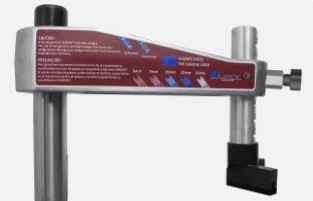

La CS 20 CART fonctionne avec des agrafes en chargeur Cassese

Vitesse

Capacité moulures

Facilité d'utilisation

Espace requis

LA CS20 CART DE CASSESE

est une assembleuse pneumatique simple d'utilisation. Ses différentes caractéristiques techniques brevetées en font l'une des meilleures assembleuses du marché.

Alignement automatique

Plus besoin de régler le presseur vertical par rapport à la position d'agrafe

Pression auto-ajustable

Plus besoin de régler votre pression d'air lorsque vous alternez bois tendre, bois dur, plastique ou MDF

Agrafes en chargeur :
chargement &
changement de taille
plus rapide & facile

Structure & pièces en aluminium pour une durabilité maximum & une usure minimum

Table de travail en inox

Axe de presseur réglable
Presseur chevron
Potence massive

LES AGRAFES EN CHARGEUR CASSESE SONT...

Plus résistantes (grâce au Power Strip™)

Lubrifiées = empilage plus facile

Facilement identifiables : 1 couleur pour chaque taille

Sans colle : Évitent l'enrayement