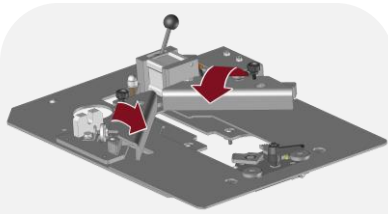

La CS 20 CART fonctionne avec des agrafes en chargeur Cassese

Vitesse

Capacité moulures

Facilité d'utilisation

Espace requis

LA CS20 CART DE CASSESE

est une assembleuse pneumatique simple d'utilisation. Ses différentes caractéristiques techniques brevetées en font l'une des meilleures assembleuses du marché.

La CS20 CART utilise des agrafes en chargeur Cassese, reconnues aujourd'hui comme les meilleures du marché et permettant de charger la machine plus rapidement.

MOULURES

Largeur 5 mm - 100 mm

Hauteur 7 mm - 75 mm

MADE IN

FRANCE

Butées ajustables
(brevetées)

Griffes de serrage à double action
(brevetées)

Mouleurs larges :
14 cm de course
d'agrafage

The Smart Wedge Drive System™
(Autorégulation de la pression d'agrafage)

Alignement automatique

Plus besoin de régler le presseur vertical par rapport à la position d'agrafe

Pression auto-ajustable

Plus besoin de régler votre pression d'air lorsque vous alternez bois tendre, bois dur, plastique ou MDF