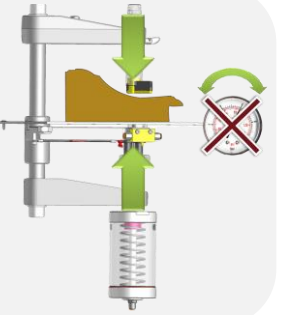

La CS20 CART utilise des agrafes en chargeur Cassese, reconnues aujourd'hui comme les meilleures du marché et permettant de charger la machine plus rapidement.

MOULURES

Largeur 5 mm - 100 mm

Hauteur 7 mm - 75 mm

MADE IN

FRANCE

Butées ajustables
(brevetées)

Griffes de serrage à double action
(brevetées)

Mouleurs larges :
14 cm de course
d'agrafage

The Smart Wedge Drive System™
(Autorégulation de la pression d'agrafage)

Alignement automatique

Plus besoin de régler le presseur vertical par rapport à la position d'agrafe

Pression auto-ajustable

Plus besoin de régler votre pression d'air lorsque vous alternez bois tendre, bois dur, plastique ou MDF

Agrafes en chargeur :
chargement &
changement de taille
plus rapide & facile

Structure & pièces en aluminium pour une durabilité maximum & une usure minimum

Table de travail en inox

Axe de presseur réglable
Presseur chevron
Potence massive