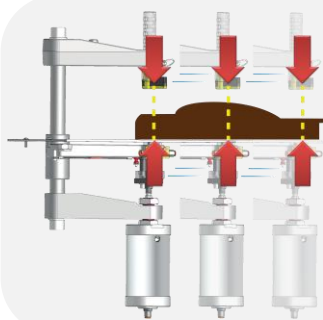

## Agrafes en chargeur CASSESE

La CS 200 CART fonctionne avec des agrafes en chargeur

Vitesse

Capacité moulures

Facilité d'utilisation

Espace requis

### DIMENSIONS

Profondeur 589 mm

Largeur 600 mm

Hauteur 1171 mm

POIDS 44 kg

ALIMENTATION PNEUMATIQUE 6 bars

CONSOMMATION 2l/cycle

MADE IN  
  
FRANCE

 Cassese<sup>®</sup>

Trust the **best**, Trust **Cassese**

Idéale pour les moultures larges (190mm) et hautes (100mm)

Griffes de serrage à double action (brevetées)

1 : Tir et empilage des agrafes  
2 : Changement de position d'agrafage

**The Smart Wedge Drive System™**  
(Autorégulation de la pression d'agrafage)

**Alignement automatique**

Plus besoin de régler le presseur vertical par rapport à la position d'agrafe

**Pression auto-ajustable**