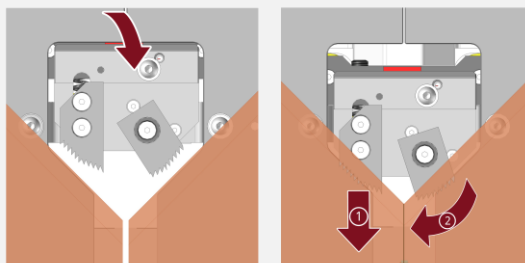

### DIMENSIONS

Profondeur 589 mm

Largeur 600 mm

Hauteur 1171 mm

POIDS 44 kg

ALIMENTATION PNEUMATIQUE 6 bars

CONSOMMATION 2l/cycle

MADE IN  
  
FRANCE

 Cassese<sup>®</sup>

Trust the **best**, Trust **Cassese**

Idéale pour les moultures larges (190mm) et hautes (100mm)

Griffes de serrage à double action (brevetées)

1 : Tir et empilage des agrafes  
2 : Changement de position d'agrafage

**The Smart Wedge Drive System™**  
(Autorégulation de la pression d'agrafage)

**Alignement automatique**

Plus besoin de régler le presseur vertical par rapport à la position d'agrafe

**Pression auto-ajustable**