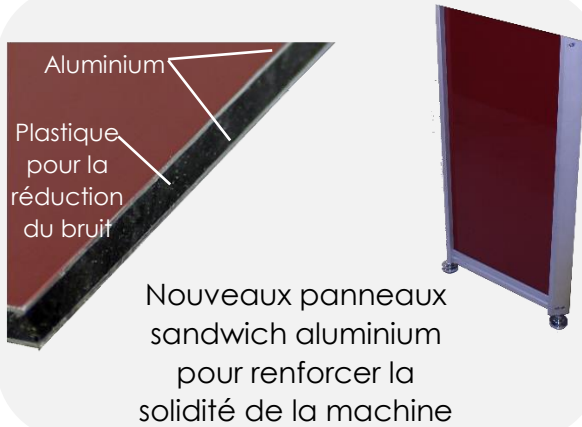

 Cassese<sup>®</sup>

Trust the **best**, Trust **Cassese**

Idéale pour les moultures larges (190mm) et hautes (100mm)

Griffes de serrage à double action (brevetées)

1 : Tir et empilage des agrafes  
2 : Changement de position d'agrafage

**The Smart Wedge Drive System™**  
(Autorégulation de la pression d'agrafage)

**Alignement automatique**

Plus besoin de régler le presseur vertical par rapport à la position d'agrafe

**Pression auto-ajustable**

Plus besoin de régler votre pression d'air lorsque vous alternez bois tendre, bois dur, plastique ou MDF

Butées ajustables (brevetées)

Chargement pneumatique des agrafes

Aluminium  
Plastique pour la réduction du bruit