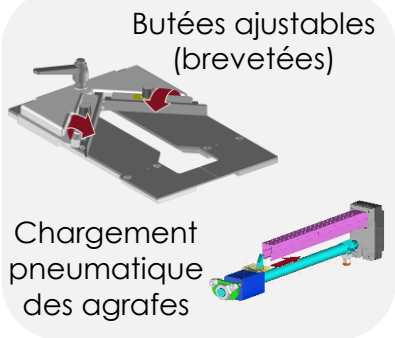

Pression auto-ajustable

Plus besoin de régler votre pression d'air lorsque vous alternez bois tendre, bois dur, plastique ou MDF

Butées ajustables (brevetées)

Chargement pneumatique des agrafes