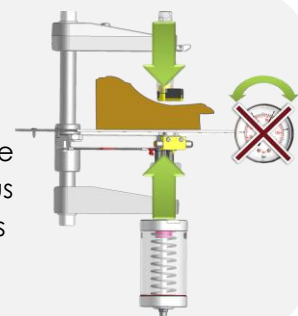

### DIMENSIONS

Profondeur 589 mm

Largeur 600 mm

Hauteur 1171 mm

POIDS 44 kg

ALIMENTATION PNEUMATIQUE 6 bars

CONSOMMATION 2l/cycle

MADE IN  
  
FRANCE

 Cassese<sup>®</sup>

Trust the **best**, Trust **Cassese**

Idéale pour les moultures larges (190mm) et hautes (100mm)

Griffes de serrage à double action (brevetées)

1 : Tir et empilage des agrafes  
2 : Changement de position d'agrafage

**The Smart Wedge Drive System™**  
(Autorégulation de la pression d'agrafage)

**Alignement automatique**

Plus besoin de régler le presseur vertical par rapport à la position d'agrafe

**Pression auto-ajustable**

Plus besoin de régler votre pression d'air lorsque vous alternez bois tendre, bois dur, plastique ou MDF

Butées ajustables (brevetées)

Chargement pneumatique des agrafes

Aluminium  
Plastique pour la réduction du bruit