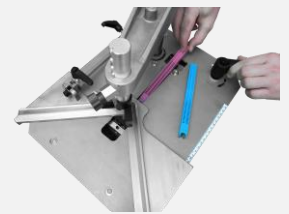

La CS2 CART utilise des agrafes en chargeur Cassese, reconnues aujourd'hui comme les meilleures du marché et permettant de charger la machine plus rapidement.

MOULURE

Largeur 5 mm - illimité

Hauteur 7 mm - 80 mm

FRANCE

Mouleurs larges :
14 cm de course
d'agrafage

Axe de presseur réglable
Presseur chevron
Potence massive

Agrafes en chargeur :
chargement &
changement de taille
plus rapide & facile

The Smart Wedge Drive System™ (autorégulation de la pression d'agrafage)

Alignement automatique
Plus besoin de régler le
presseur vertical par
rapport à la position
d'agrafe

Pression auto-ajustable
Plus besoin de régler votre
pression d'air lorsque vous
alternez bois tendre, bois
dur, plastique ou MDF

Les agrafes en chargeurs
Cassese pré-lubrifiées
assurent une lubrification
constante du bloc
distributeur d'agrafes

Structure & pièces en
aluminium pour une
durabilité maximum
& une usure
minimum

Table de travail
en inox