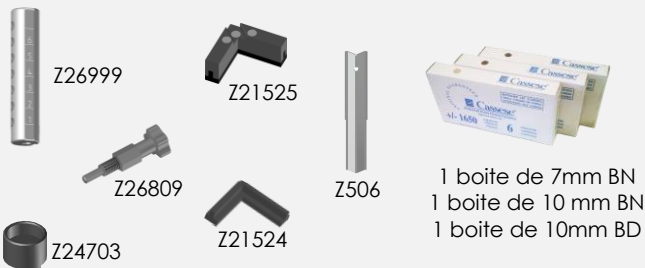

Les agrafes en chargeurs
Cassese pré-lubrifiées
assurent une lubrification
constante du bloc
distributeur d'agrafes

Structure & pièces en
aluminium pour une
durabilité maximum
& une usure
minimum

Table de travail
en inox

LES AGRAFES EN CHARGEUR CASSESE SONT...

Plus résistantes (grâce
au Power Strip™)

Lubrifiées =
empilage plus
facile

Facilement identifiables :
1 couleur pour chaque
taille

Sans colle :
Évitent
l'enrayement

100%
agrafes
utilisées

Economiques

Ecologiques
(plastique
recyclable)

ACCESSOIRES INCLUS

ACCESSOIRES OPTIONNELS