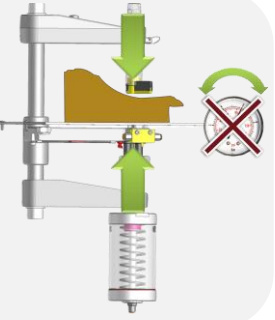

La CS2 CART utilise des agrafes en chargeur Cassese, reconnues aujourd'hui comme les meilleures du marché et permettant de charger la machine plus rapidement.

MOULURE

Largeur 5 mm - illimité

Hauteur 7 mm - 80 mm

FRANCE

Mouleurs larges :
14 cm de course
d'agrafage

Axe de presseur réglable
Presseur chevron
Potence massive

Agrafes en chargeur :
chargement &
changement de taille
plus rapide & facile

The Smart Wedge Drive System™ (autorégulation de la pression d'agrafage)

Alignement automatique
Plus besoin de régler le
presseur vertical par
rapport à la position
d'agrafe

Pression auto-ajustable
Plus besoin de régler votre
pression d'air lorsque vous
alternez bois tendre, bois
dur, plastique ou MDF

Les agrafes en chargeurs
Cassese pré-lubrifiées
assurent une lubrification
constante du bloc
distributeur d'agrafes

Structure & pièces en
aluminium pour une
durabilité maximum
& une usure
minimum

Table de travail
en inox