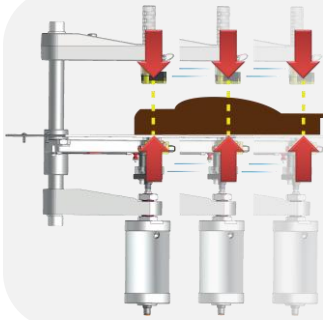

La CS 2 CART fonctionne uniquement avec des agrafes en chargeur Cassese

Vitesse

Capacité moulures

Facilité d'utilisation

Espace requis

LA CS2 CART DE CASSESE

est une assembleuse pneumatique très simple d'utilisation. Elle a la capacité d'assembler n'importe quelle taille de cadre (avec une hauteur maximale de 85 mm).

FRANCE

Mouleurs larges :
14 cm de course
d'agrafage

Axe de presseur réglable
Presseur chevron
Potence massive

Agrafes en chargeur :
chargement &
changement de taille
plus rapide & facile

The Smart Wedge Drive System™ (autorégulation de la pression d'agrafage)

Alignement automatique
Plus besoin de régler le
presseur vertical par
rapport à la position
d'agrafe

Pression auto-ajustable
Plus besoin de régler votre
pression d'air lorsque vous
alternez bois tendre, bois
dur, plastique ou MDF

Les agrafes en chargeurs
Cassese pré-lubrifiées
assurent une lubrification
constante du bloc
distributeur d'agrafes

Structure & pièces en
aluminium pour une
durabilité maximum
& une usure
minimum

Table de travail
en inox